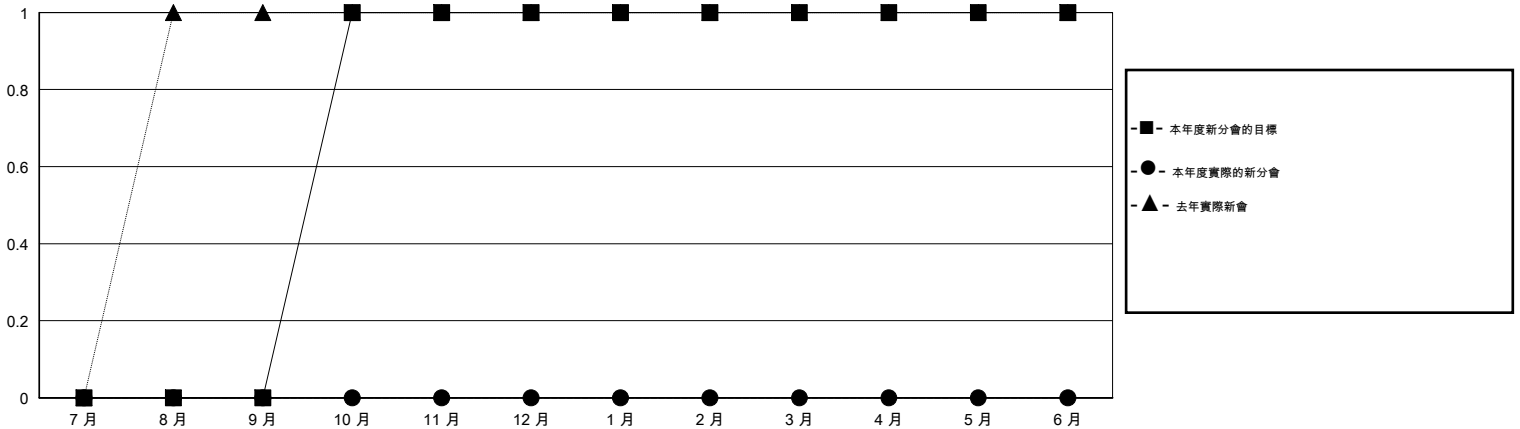

# MONTHLY MEMBERSHIP PROGRESS REPORT

District 300 F

Results as of: 5/31/2014

GMT: PEI-JEN CHEN

地點 REP OF CHINA

GMT憲章區 5

分會				
成果 2013-2014				
季	新分會目標	實際新會	實際取消的分會	實際淨增/減
7月/8月/9月	0	0	0	0
10月/11月/12月	1	0	1	-1
1月/2月/3月	0	0	0	0
4月/5月/6月	0	0	1	-1

位會員@每位須繳				
成果 2013-2014				
季	新會員目標	實際添加會員總數	實際退會會員	實際淨增/減
7月/8月/9月	-80	179	102	77
10月/11月/12月	25	60	89	-29
1月/2月/3月	-15	85	31	54
4月/5月/6月	-15	13	47	-34

目標與實際新會累積

目標和實際會員累積

已取消的分會: 2	65 CLUBS OF 77 增添1位或以上的新會員	性別分佈
放棄的會員		男 1,879 (77.39%)
過世 10		女 549 (22.61%)
分會已取消 37	<a href="#">點擊這裡取得健康評估資料</a>	家庭單位會員 66
其他 222		戶長 30
總計 269		非戶長 36