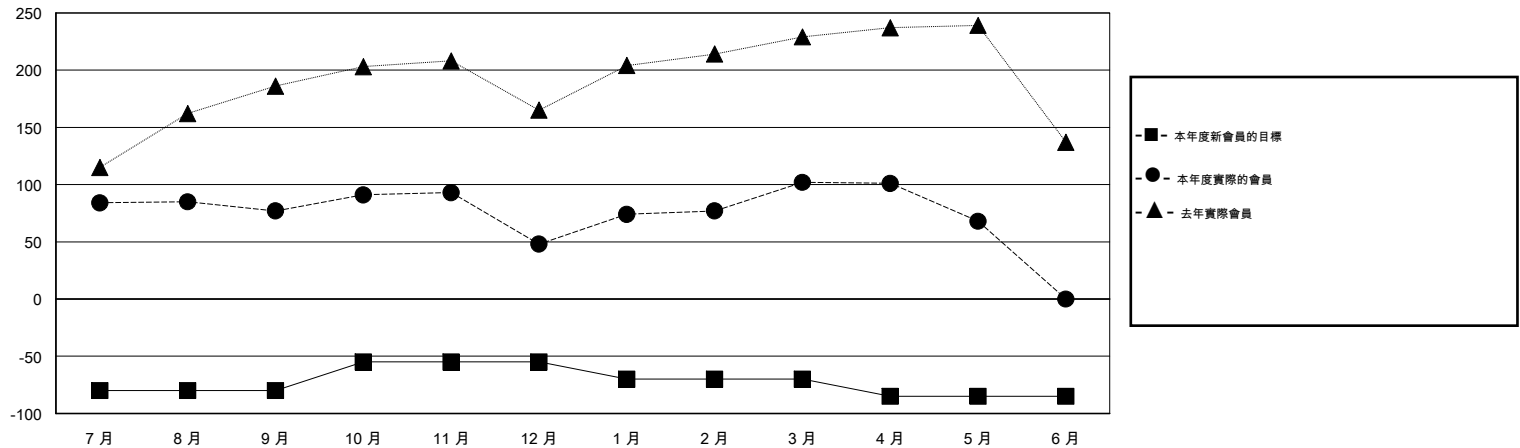

# MONTHLY MEMBERSHIP PROGRESS REPORT

District 300 F

Results as of: 5/31/2014

GMT: PEI-JEN CHEN

地點 REP OF CHINA

GMT憲章區 5

分會				
成果 2013-2014				
季	新分會目標	實際新會	實際取消的分會	實際淨增/減
7月/8月/9月	0	0	0	0
10月/11月/12月	1	0	1	-1
1月/2月/3月	0	0	0	0
4月/5月/6月	0	0	1	-1

位會員@每位須繳				
成果 2013-2014				
季	新會員目標	實際添加會員總數	實際退會會員	實際淨增/減
7月/8月/9月	-80	179	102	77
10月/11月/12月	25	60	89	-29
1月/2月/3月	-15	85	31	54
4月/5月/6月	-15	13	47	-34

目標與實際新會累積

目標和實際會員累積

已取消的分會: 2	65 CLUBS OF 77 增添1位或以上的新會員	性別分佈
放棄的會員		男 1,879 (77.39%)
過世 10		女 549 (22.61%)
分會已取消 37	<a href="#">點擊這裡取得健康評估資料</a>	家庭單位會員 66
其他 222		戶長 30
總計 269		非戶長 36